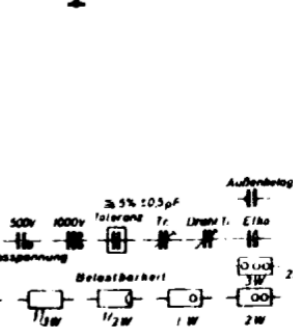

ECC 85

ECH 81

EF 89

EABC 80

EL 84

ZFR=460 KHZ
ZFU=10,7 MHz

BLAUPUNKT
Florida
4526/27