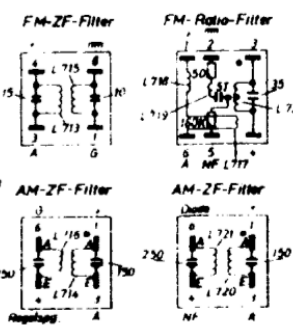

ECC 85

ECH 81

EF 89

EABC 80

EL 84

ZFR=460 KHZ
ZFU=10,7 MHz

BLAUPUNKT
Florida
4526/27